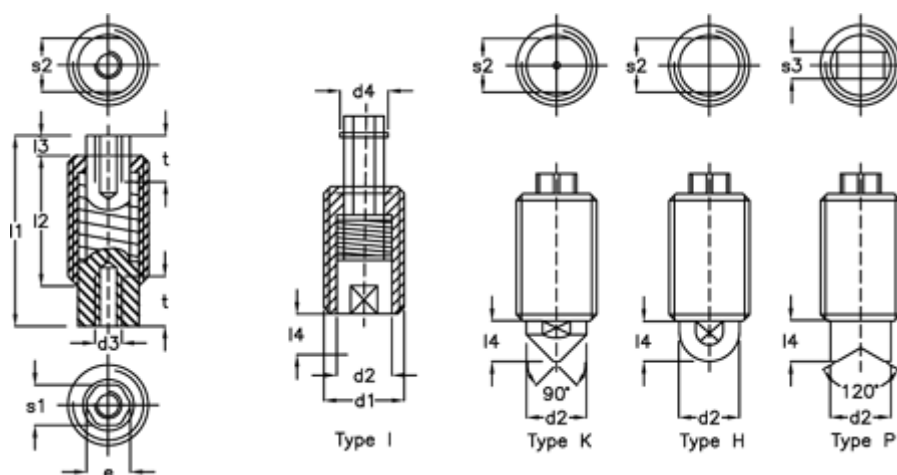

Varenummer: 20848558
 Beskrivelse: E+G fjederelement
 GN 513-M20x1,5-K-1

Mål

| | | | |
|-------------------|-----------|---------|------------|
| d | = M20x1,5 | l1 = 47 | t min = 12 |
| d2 | = 14.5 | l2 = 33 | |
| d3 | = M6 | l3 = 4 | |
| d4 | = 11.4 | l4 = 10 | |
| e | = 10.0 | r = 7.2 | |
| Fjedertryk N bund | = 130 | s1 = 9 | |
| Fjedertryk N top | = 40 | s2 = 12 | |
| Identification | = 1 | s3 = 8 | |